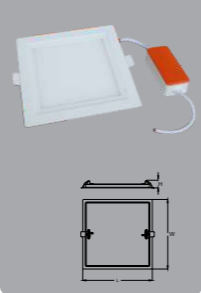

Công suất: 8W
Kích thước LxWxH (mm): 128x128x15
KT khoét lỗ(mm):100x100
Điện áp: 220V/50Hz
Ánh sáng: 3000K/6000K
Quang thông: 920lm
HSCS: >0.9 CRI: >85
IP: 44

Đơn giá: **509.000 đ**

NEW

LBB 220