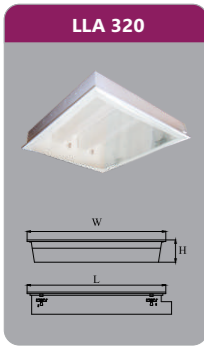

* Lưu ý: Đơn giá trên có thể thay đổi không thông báo trước.

MÁNG ĐÈN TÁN QUANG ÂM TRẦN - LẮP NỔI CHỤP MICA

DUHAL

DUHAL

MÁNG ĐÈN TÁN QUANG LẮP NỔI CHỤP MICA

LLA 320

Công suất: 3x9w
Sử dụng 3 bóng T8
Kích thước LxWxH (mm):
605x605x98
Điện áp: 220V/50Hz