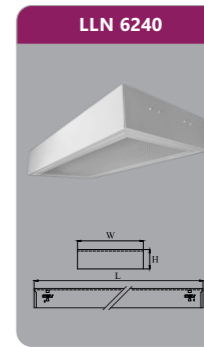

Công suất: 4x18w
Sử dụng 4 bóng T8
Kích thước LxWxH (mm):
1220x610x95
Điện áp: 220V/50Hz

Đơn giá: **1.798.000 đ**

LLN 6240

Công suất: 2x18w
Sử dụng 2 bóng T8
Kích thước LxWxH (mm):
1220x610x95
Điện áp: 220V/50Hz

Đơn giá: **1.589.000 đ**

Chụp trong suốt (.../T), vân cát (.../P), chụp đục (.../O), chụp trắng trong (.../S)