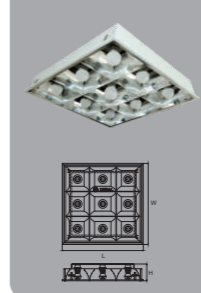

Công suất: 45W
Kích thước LxWxH (mm): 605x605x125
Điện áp: 220V/50Hz
Ánh sáng: 3000K/6000K
IP: 44
Bảo hành: 02 năm

Đơn giá: **3.216.000 đ**

NEW

PQX125