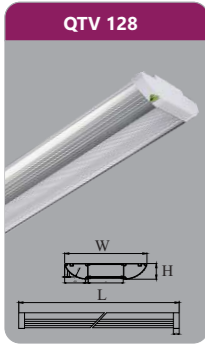

QTV 128
Công suất: 28w
Sử dụng 1 bóng T5
Kích thước LxWxH (mm):
1190x194x37
Điện áp: 220V/50Hz
Bảo hành:
- Ballast điện tử: 01 năm

Đơn giá: **809.000 đ**