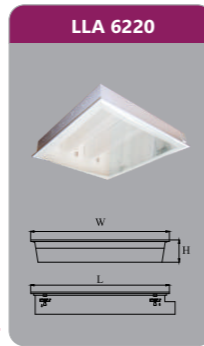

Công suất: 4x9w
Sử dụng 4 bóng T8
Kích thước LxWxH (mm):
605x605x98
Điện áp: 220V/50Hz

Đơn giá: **1.239.000 đ**

LLA 6220

Công suất: 2x9w
Sử dụng 2 bóng T8
Kích thước LxWxH (mm):
605x605x98
Điện áp: 220V/50Hz

Đơn giá: **1.016.000 đ**