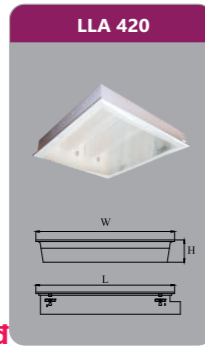

Công suất: 3x9w
Sử dụng 3 bóng T8
Kích thước LxWxH (mm):
605x605x98
Điện áp: 220V/50Hz

Đơn giá: **1.048.000 đ**

LLA 420