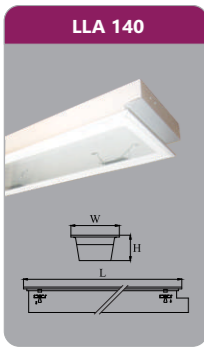

MÁNG ĐÈN TÁN QUANG ÂM TRẦN - LẮP NỔI CHỤP MICA

DUHAL

DUHAL

MÁNG ĐÈN TÁN QUANG LẮP NỔI CHỤP MICA

Công suất: 3x9w
Sử dụng 3 bóng T8
Kích thước LxWxH (mm):
605x605x98
Điện áp: 220V/50Hz

Đơn giá: **1.048.000 đ**

Công suất: 4x9w
Sử dụng 4 bóng T8
Kích thước LxWxH (mm):
605x605x98
Điện áp: 220V/50Hz

Đơn giá: **1.239.000 đ**

Công suất: 2x9w
Sử dụng 2 bóng T8
Kích thước LxWxH (mm):
605x605x98
Điện áp: 220V/50Hz

Đơn giá: **1.016.000 đ**

Công suất: 2x9w
Sử dụng 2 bóng T8
Kích thước LxWxH (mm):
610x610x95
Điện áp: 220V/50Hz

Đơn giá: **1.016.000 đ**

Công suất: 1x18w
Sử dụng 1 bóng T8
Kích thước LxWxH (mm):
1220x200x95
Điện áp: 220V/50Hz

Đơn giá: **598.000 đ**

Công suất: 2x18w
Sử dụng 2 bóng T8
Kích thước LxWxH (mm):
1220x305x95
Điện áp: 220V/50Hz

Đơn giá: **928.000 đ**

LLA 140

Công suất: 1x18w
Sử dụng 1 bóng T8
Kích thước LxWxH (mm):
1215x185x98
Điện áp: 220V/50Hz

Đơn giá: **598.000 đ**

Công suất: 2x18w
Sử dụng 2 bóng T8
Kích thước LxWxH (mm):
1215x300x98
Điện áp: 220V/50Hz

Đơn giá: **928.000 đ**

Công suất: 3x18w
Sử dụng 3 bóng T8
Kích thước LxWxH (mm):
1215x605x98
Điện áp: 220V/50Hz

Đơn giá: **1.658.000 đ**

Công suất: 3x18w
Sử dụng 3 bóng T8
Kích thước LxWxH (mm):
1220x610x95
Điện áp: 220V/50Hz

Đơn giá: **1.658.000 đ**

Công suất: 4x18w
Sử dụng 4 bóng T8
Kích thước LxWxH (mm):
1220x610x95
Điện áp: 220V/50Hz

Đơn giá: **1.798.000 đ**

Công suất: 2x18w
Sử dụng 2 bóng T8
Kích thước LxWxH (mm):
1220x610x95
Điện áp: 220V/50Hz

Đơn giá: **1.589.000 đ**

Chụp trong suốt (.../T), vân cát (.../P), chụp đục (.../O), chụp trắng trong (.../S)

Công suất: 4x18w
Sử dụng 4 bóng T8
Kích thước LxWxH (mm):
1215x605x98
Điện áp: 220V/50Hz

Đơn giá: **1.798.000 đ**

Công suất: 2x18w
Sử dụng 2 bóng T8
Kích thước LxWxH (mm):
1215x605x98
Điện áp: 220V/50Hz

Đơn giá: **1.589.000 đ**

Công suất: 1x9w
Sử dụng 1 bóng T8
Kích thước LxWxH (mm):
610x200x95
Điện áp: 220V/50Hz

Đơn giá: **408.000 đ**