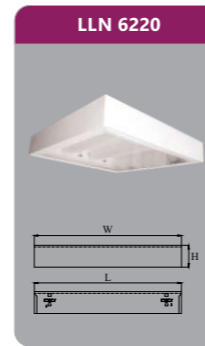

MÁNG ĐÈN TÁN QUANG ÂM TRẦN - LẮP NỔI CHỤP MICA

DUHAL

DUHAL

MÁNG ĐÈN TÁN QUANG LẮP NỔI CHỤP MICA

Công suất: 3x9w
Sử dụng 3 bóng T8
Kích thước LxWxH (mm):
605x605x98
Điện áp: 220V/50Hz

Đơn giá: **1.048.000 đ**

Công suất: 4x9w
Sử dụng 4 bóng T8
Kích thước LxWxH (mm):
605x605x98
Điện áp: 220V/50Hz

Đơn giá: **1.239.000 đ**

Công suất: 2x9w
Sử dụng 2 bóng T8
Kích thước LxWxH (mm):
605x605x98
Điện áp: 220V/50Hz

Đơn giá: **1.016.000 đ**

LLN 6220

Công suất: 2x9w
Sử dụng 2 bóng T8
Kích thước LxWxH (mm):
610x610x95
Điện áp: 220V/50Hz

Đơn giá: **1.016.000 đ**

Công suất: 1x18w
Sử dụng 1 bóng T8
Kích thước LxWxH (mm):
1220x200x95
Điện áp: 220V/50Hz

Đơn giá: **598.000 đ**

Công suất: 2x18w
Sử dụng 2 bóng T8
Kích thước LxWxH (mm):
1220x305x95
Điện áp: 220V/50Hz

Đơn giá: **928.000 đ**

Công suất: 1x18w
Sử dụng 1 bóng T8
Kích thước LxWxH (mm):
1215x185x98
Điện áp: 220V/50Hz

Đơn giá: **598.000 đ**

Công suất: 2x18w
Sử dụng 2 bóng T8
Kích thước LxWxH (mm):
1215x300x98
Điện áp: 220V/50Hz

Đơn giá: **928.000 đ**

Công suất: 3x18w
Sử dụng 3 bóng T8
Kích thước LxWxH (mm):
1215x605x98
Điện áp: 220V/50Hz

Đơn giá: **1.658.000 đ**

Công suất: 3x18w
Sử dụng 3 bóng T8
Kích thước LxWxH (mm):
1220x610x95
Điện áp: 220V/50Hz

Đơn giá: **1.658.000 đ**

Công suất: 4x18w
Sử dụng 4 bóng T8
Kích thước LxWxH (mm):
1220x610x95
Điện áp: 220V/50Hz

Đơn giá: **1.798.000 đ**

Công suất: 2x18w
Sử dụng 2 bóng T8
Kích thước LxWxH (mm):
1220x610x95
Điện áp: 220V/50Hz

Đơn giá: **1.589.000 đ**

Chụp trong suốt (.../T), vân cát (.../P), chụp đục (.../O), chụp trắng trong (.../S)

Công suất: 4x18w
Sử dụng 4 bóng T8
Kích thước LxWxH (mm):
1215x605x98
Điện áp: 220V/50Hz

Đơn giá: **1.798.000 đ**

Công suất: 2x18w
Sử dụng 2 bóng T8
Kích thước LxWxH (mm):
1215x605x98
Điện áp: 220V/50Hz

Đơn giá: **1.589.000 đ**

Công suất: 1x9w
Sử dụng 1 bóng T8
Kích thước LxWxH (mm):
610x200x95
Điện áp: 220V/50Hz

Đơn giá: **408.000 đ**