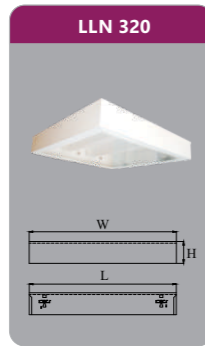

Công suất: 2x9w
Sử dụng 2 bóng T8
Kích thước LxWxH (mm):
610x305x95
Điện áp: 220V/50Hz

Đơn giá: **656.000 đ**

LLN 320