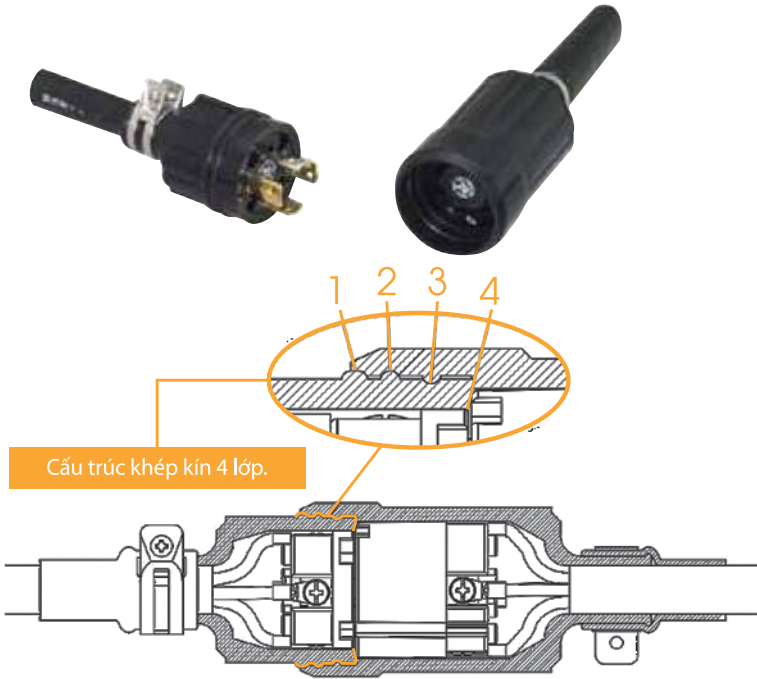

PHÍCH CẮM Ổ CẮM CAO SU KÍN NƯỚC - WATERPROOF RUBBER PLUG AND CONNECTOR BODY

Chuẩn kín nước IP65

>> **CHUYÊN DỤNG NGOÀI TRỜI, MÔI TRƯỜNG ẨM ƯỚT, BỤI BẨN...**

Ứng dụng : Nhà máy, Xưởng đóng tàu, Đường sắt, nhà máy chế biến thức ăn, Trung tâm dữ liệu ...v...v
Application : Factory, Shipbuilding, Railway, Food, Data Center ...etc

	Phích cắm chấu khóa Locking Nylon Plug	Ổ cắm nối chấu khóa Locking Nylon Connector	Ổ cắm chấu khóa / Locking Receptacle		Ổ cắm đôi chấu khóa/Duplex locking receptacle	Mặt dây Plate
			Lắp nổi - Surface mount	Lắp âm - Wall mount		
E2P 15A 125V  						
	3112N E2P 15A 125V 248.000 đ	3114N E2P 15A 125V 279.000 đ	S50 E2P 15A 125V 217.000 đ	3110 E2P 15A 125V 186.000 đ	3110D E2P 15A 125V 410.000 đ	101S 118.000 đ
E2P 15A 250V  					Mặt thép Stainless Plate 	Mặt kín nước Sealock Plate 
	3122N E2P 15A 250V NEMA L6-15 268.000 đ	3124N E2P 15A 250V NEMA L6-15 317.000 đ	3121 E2P 15A 250V NEMA L6-15 210.000 đ	3120 E2P 15A 250V NEMA L6-15 225.000 đ	141S 118.000 đ	SLP3000 580.000 đ
E2P 20A 125V  						
	3212N-L5 E2P 20A 125V NEMA L5-20 317.000 đ	3214N-L5 E2P 20A 125V NEMA L5-20 400.000 đ			3210-L5 E2P 20A 125V NEMA L5-20 268.000 đ	141S 118.000 đ
E2P 20A 250V  						
	3222N-L6 E2P 20A 250V NEMA L6-20 317.000 đ	3224N-L6 E2P 20A 250V NEMA L6-20 400.000 đ	3221-L6 E2P 20A 250V NEMA L6-20 300.000 đ		3220-L6 E2P 20A 250V NEMA L6-20 268.000 đ	141S 118.000 đ