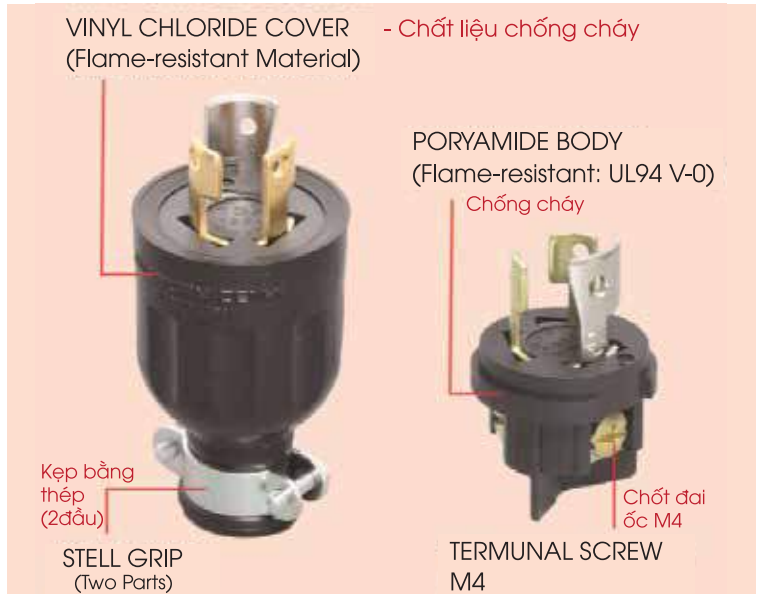

PHÍCH CẮM Ổ CẮM CAO SU KÍN NƯỚC - WATERPROOF RUBBER PLUG AND CONNECTOR BODY

Chuẩn kín nước IP65

>> **CHUYÊN DỤNG NGOÀI TRỜI, MÔI TRƯỜNG ẨM ƯỚT, BỤI BẨN...**

Ứng dụng : Nhà máy, Xưởng đóng tàu, Đường sắt, nhà máy chế biến thức ăn, Trung tâm dữ liệu ...v...v
Application : Factory, Shipbuilding, Railway, Food, Data Center ...etc